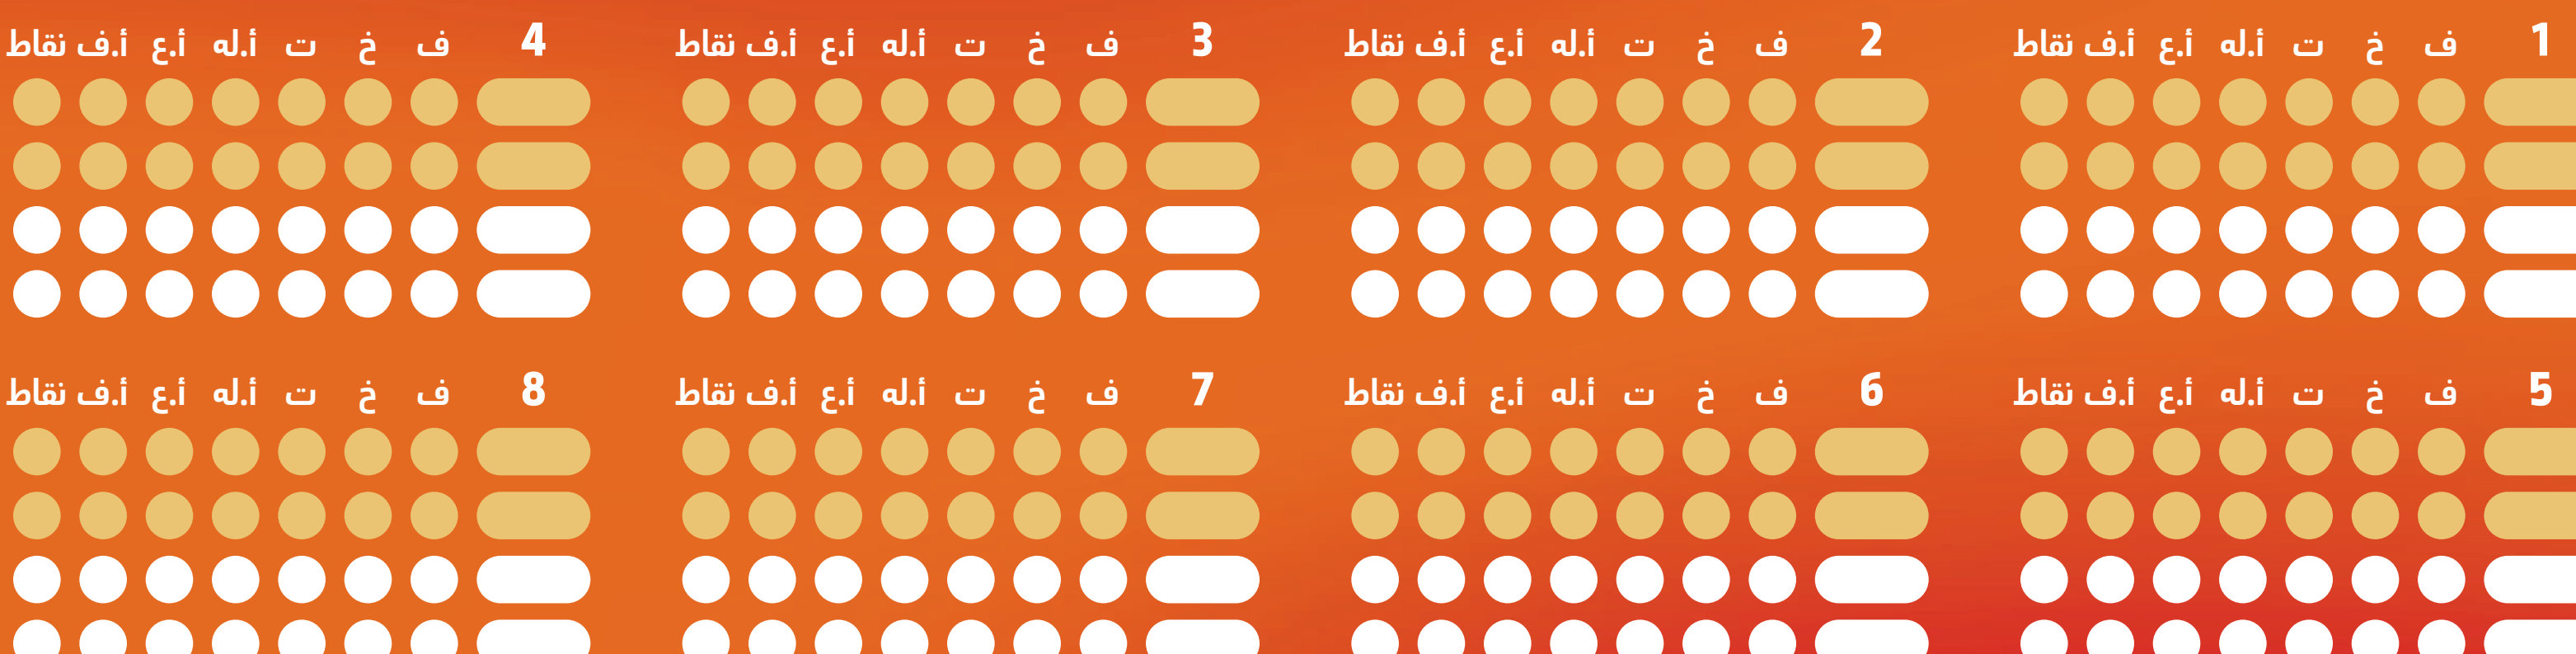

مجموعة 1

هولندا	السنتال	الإكوادور	قطر
19:00 20/11		ECU	QAT
استاد البيت، الخور			
19:00 21/11		NED	SEN
استاد الثمامة، الدوحة			
16:00 25/11		SEN	QAT
استاد الثمامة، الدوحة			
19:00 25/11		ECU	NED
استاد خليفة الدولي، الدوحة			
18:00 29/11		SEN	ECU
استاد خليفة الدولي، الدوحة			
18:00 29/11		QAT	NED
استاد البيت، الخور			

مجموعة 2

ويلز	الولايات المتحدة	إيران	إنجلترا
16:00 21/11		IRN	ENG
استاد خليفة الدولي، الدوحة			
22:00 21/11		WAL	USA
ملعب أحمد بن علي، الريان			
13:00 25/11		IRN	WAL
ملعب أحمد بن علي، الريان			
22:00 25/11		USA	ENG
استاد البيت، الخور			
22:00 25/11		ENG	WAL
ملعب أحمد بن علي، الريان			
22:00 25/11		USA	IRN
استاد الثمامة، الدوحة			

مجموعة 3

بولندا	المكسيك	السعودية	الأرجنتين
13:00 22/11		KSA	ARG
استاد لوسيل، لوسيل			
19:00 22/11		POL	MEX
استاد 974، الدوحة			
16:00 26/11		KSA	POL
استاد المدينة التعليمية، الريان			
22:00 26/11		MEX	ARG
استاد لوسيل، لوسيل			
22:00 30/11		MEX	KSA
استاد لوسيل، لوسيل			
22:00 30/11		ARG	POL
استاد 974، الدوحة			

مجموعة 4

تونس	الدنمارك	أستراليا	فرنسا
16:00 22/11		TUN	DEN
استاد المدينة التعليمية، الريان			
22:00 22/11		AUS	FRA
استاد الجنوب، الوكرة			
13:00 26/11		AUS	TUN
استاد الجنوب، الوكرة			
19:00 26/11		DEN	FRA
استاد 974، الدوحة			
18:00 30/11		FRA	TUN
استاد المدينة التعليمية، الريان			
18:00 30/11		DEN	AUS
استاد الجنوب، الوكرة